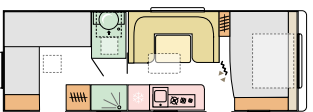

613 PK

L 6855 (mm) | 7
W 2460 (mm)

613 UT

L 6856 (mm) | 4
W 2460 (mm)

673 PK

L 7402 (mm) | 7
W 2460 (mm)

STOFFERINGSMOGELIJKHEDEN Adora biedt keuze uit 4 stofferingen met bijpassende sierkussens.
GARNISSAGES Adora propose un choix de 4 garnissages avec coussins décoratifs assortis.