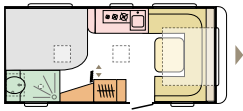

ADORA

INDELINGEN_ IMPLANTATIONS

472 UP

L 5385 (mm) | 4
W 2299 (mm)